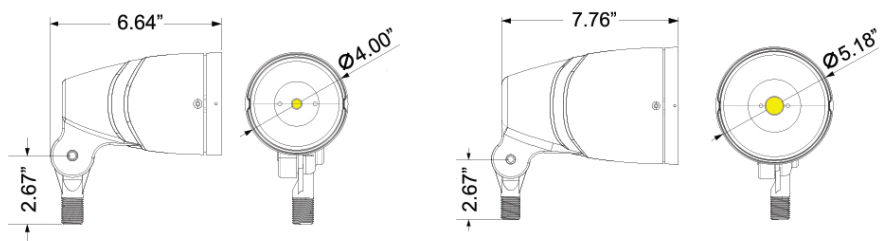

DIMENSIONS

12W

30W

FLOODLIGHT LED ESTILO BALA DE 12W Y 30W

50,000 HORAS DE VIDA ÚTIL
ALTO RENDIMIENTO DE LÚMENES
EFICIENTE EN ENERGÍA

Modelo#:	PBF12LEDMV-30	PBF12LEDMV-50	PBF30LEDMV-30	PBF30LEDMV-50
Consumo de Energía:	12W	12W	30W	30W
Voltaje de Entrada	120-277V	120-277V	120-277V	120-277V
Frecuencia:	50/60Hz	50/60Hz	50/60Hz	50/60Hz
Ángulo de haz	60°	60°	60°	60°
Motor LED:	CREE CXA1507	CREE CXA1507	CREE CXA2520	CREE CXA2520
Factor de Poder :	>0.9	>0.9	>0.9	>0.9
Eficiencia:	65 lm/w	65 lm/w	75 lm/w	75 lm/w
CRI:	>70Ra	>70Ra	>70Ra	>70Ra
Lúmenes Iniciales:	864 lm	864 lm	2400 lm	2400 lm
CCT:	3000K	5000K	3000K	5000K
Temperatura Operativa:	-20°C-+40°C	-20°C-+40°C	-20°C-+40°C	-20°C-+40°C
Horas de Vida:	50,000 Hrs	50,000 Hrs	50,000 Hrs	50,000 Hrs
Garantía:	5 Años Limitado	5 Años Limitado	5 Años Limitado	5 Años Limitado

DIMENSIONES

12W

30W