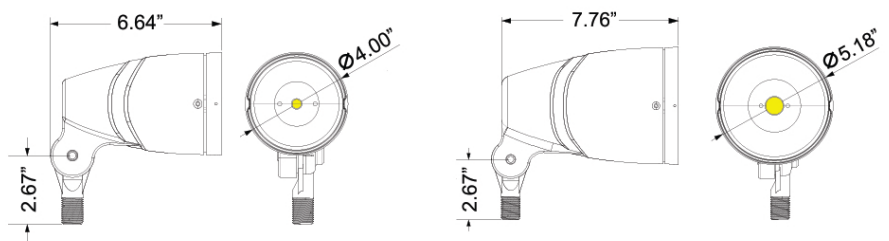

LED BULLET FLOOD LIGHT

50,000 HOUR OPERATION
HIGH LUMEN
ENERGY EFFICIENT

Model #:	PBF12LEDMV-30	PBF12LEDMV-50	PBF30LEDMV-30	PBF30LEDMV-50
Power Consumption:	12W	12W	30W	30W
Input voltage:	120-277V	120-277V	120-277V	120-277V
Frequency:	50/60Hz	50/60Hz	50/60Hz	50/60Hz
Beam Angle:	60°	60°	60°	60°
LED Engine:	CREE CXA1507	CREE CXA1507	CREE CXA2520	CREE CXA2520
Power Factor:	>0.9	>0.9	>0.9	>0.9
Efficiency:	65 lm/w	65 lm/w	75 lm/w	75 lm/w
CRI:	>70Ra	>70Ra	>70Ra	>70Ra
Initial Lumens:	864 lm	864 lm	2400 lm	2400 lm
CCT:	3000K	5000K	3000K	5000K
Operating Temp:	-20°C-+40°C	-20°C-+40°C	-20°C-+40°C	-20°C-+40°C
Life:	50,000 Hrs	50,000 Hrs	50,000 Hrs	50,000 Hrs
Warranty:	5 Years Limited	5 Years Limited	5 Years Limited	5 Years Limited

DIMENSIONS

12W

30W

FLOODLIGHT LED ESTILO BALA DE 12W Y 30W

50,000 HORAS DE VIDA ÚTIL
ALTO RENDIMIENTO DE LÚMENES
EFICIENTE EN ENERGÍA

Modelo#:	PBF12LEDMV-30	PBF12LEDMV-50	PBF30LEDMV-30	PBF30LEDMV-50
Consumo de Energía:	12W	12W	30W	30W
Voltaje de Entrada	120-277V	120-277V	120-277V	120-277V
Frecuencia:	50/60Hz	50/60Hz	50/60Hz	50/60Hz
Ángulo de haz	60°	60°	60°	60°
Motor LED:	CREE CXA1507	CREE CXA1507	CREE CXA2520	CREE CXA2520
Factor de Poder :	>0.9	>0.9	>0.9	>0.9
Eficiencia:	65 lm/w	65 lm/w	75 lm/w	75 lm/w
CRI:	>70Ra	>70Ra	>70Ra	>70Ra
Lúmenes Iniciales:	864 lm	864 lm	2400 lm	2400 lm
CCT:	3000K	5000K	3000K	5000K
Temperatura Operativa:	-20°C-+40°C	-20°C-+40°C	-20°C-+40°C	-20°C-+40°C
Horas de Vida:	50,000 Hrs	50,000 Hrs	50,000 Hrs	50,000 Hrs
Garantía:	5 Años Limitado	5 Años Limitado	5 Años Limitado	5 Años Limitado

DIMENSIONES

12W

30W